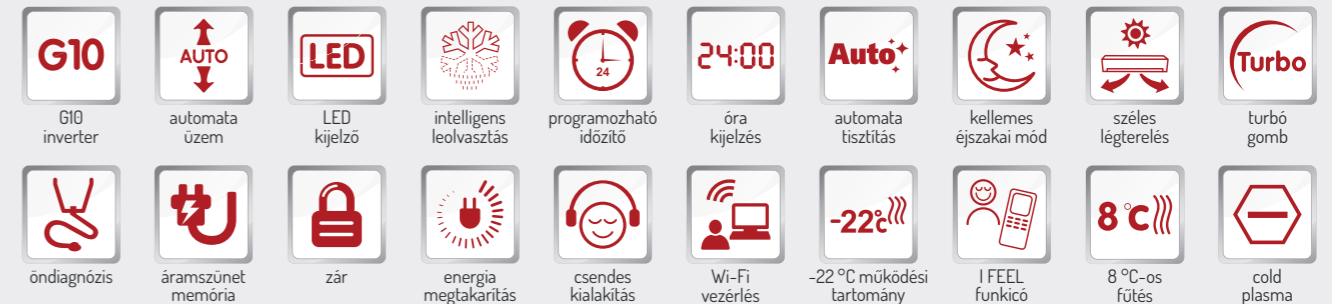

Syen Muse- Mono Split

		SOH09MU-E32DA1A	SOH12MU-E32DA1D	SOH18MU-E32DA1D	SOH24MU-E32DA1A
HŰTŐTELJESÍTMÉNY	W	2700	3500	5200	7000
FŰTŐTELJESÍTMÉNY	W	3000	3670	5300	7400
TELJ.FELVÉTEL HŰTŐ	W	805	1085	1528	1900
TELJ.FELVÉTEL FŰTŐ	W	779	990	1410	1897
SEER/SCOP	W/W	6.8/4.1	7.0/4.0	7.0/4.0	6.5/4.0
BELTÉRI MÉRET	mm	894×291×211	894×291×211	1017×304×221	1135×328×247
BELTÉRI ZAJSZINT	dB(A)	40/..../26	42/..../26	45/..../31	48/..../33
BELTÉRI TÖMEG	kg	11	11	13.5	17.5
KÜLTÉRI MÉRET	mm	782×540×320	848×596×320	965×700×396	965×700×396
KÜLTÉRI ZAJSZINT	dB(A)	50	52	57	57
KÜLTÉRI TÖMEG	kg	27.5	31	45	53.5
FESZÜLTÉG/BETÁP	V	230/KÜLTÉRI	230/KÜLTÉRI	230/KÜLTÉRI	230/KÜLTÉRI
MAXÁRAMERŐSSÉG	A	6.8	6.8	11.5	17.5
HŰTŐKÖZEG		R32	R32	R32	R32
HŰTŐKÖZEG ALAPTÖLTET	m	5	5	5	5
CSŐMÉRET FOLY/GÁZ	mm	6/10	6/10	6/12	6/16
MIN./MAX.CSŐVEZÉSI TÁV.	m	3/15	3/20	3/25	3/25
MAX.MAGASSÁG KÜL.	m	10	10	10	10
MŰK.TARTOMÁNY HŰTÉS	°C	-15..+43	-15..+43	-15..+43	-15..+43
MŰK.TARTOMÁNY FŰTÉS	°C	-22..+24	-22..+24	-22..+24	-22..+24

Wi-Fi (2,4 Ghz) vezérlés
Ventilátor fordulatszám szabályozás
Csepptálca fűtés
Cold plasma szűrő
8 °C-os temperálás
Hűtés -15 °C külső hőmérsékletig
Fűtés -22 °C külső hőmérsékletig
Időzítés

LCD kijelző
Légáram függőleges irányának beállítása
Turbo funkció
Könnyen kezelhető
Óra beállítás/kijelzés
Ventilátor sebességének beállítása
Távírányítóba integrált hőmérő (I FEEL)