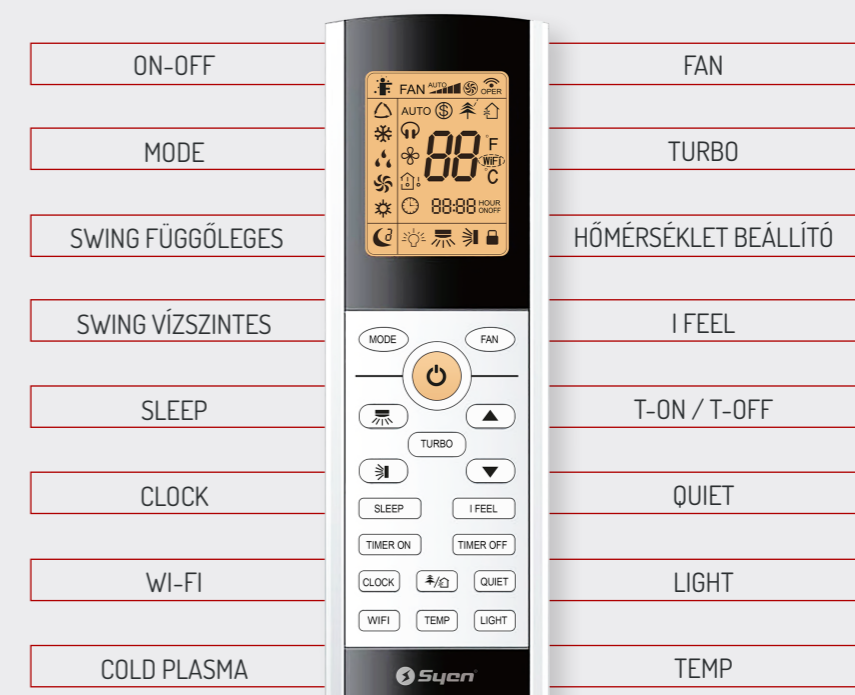

X-FAN FUNKCIÓ

Hűtés vagy páratlanítás üzemben tartva lenyomva a „FAN gombot”. A beltéri egység lemezkéiről leszárítja a nedvességet, hogy elkerülje a penészedést.