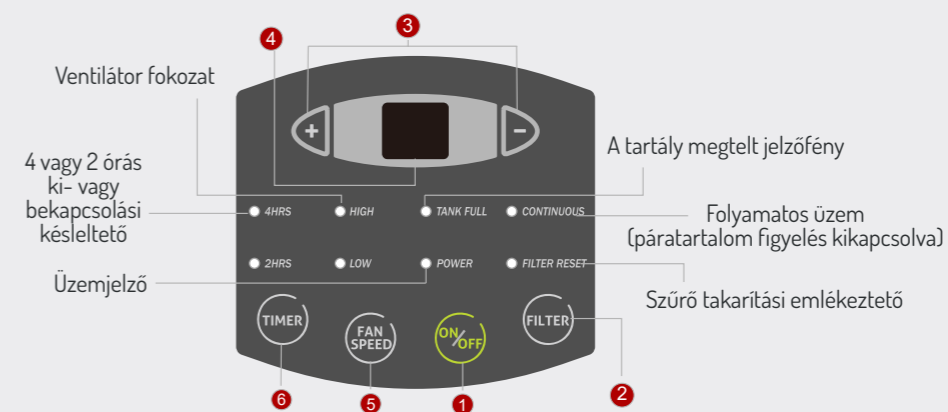

# Syen Párátlanító

- LED kijelző
- Túlfolyás védelem
- 16l/nap
- Szűrőtisztítás emlékeztető

Syen		SH16FA-E34NCIA
PÁRÁTLANÍTÁS	liter/nap	16
MÉRET	30 °C, RH80%	353X496X225
ZAJSZINT	mm	43-45
SÚLY	dB(A)	12
FESZÜLTSG	kg	230
ÁRAMERŐSSÉG	V	2.1
HŰTŐKÖZEG	A	R134a
TARTÁLY KAPACITÁS		3/3.5
LÉGSZÁLLÍTÁS	l	100-115
ALKALMAZHATÓSÁG	m3/ó	20

www.syen.hu

- 01 ON-OFF GOMB**  
Megnyomásával ki-, vagy bekapcsolhatja a párátlanítót.
- 02 FILTER GOMB**  
A berendezés 250 üzemóránként emlékeztet a szűrő tisztítására. Ekkor a gomb megnyomásával törölhető az emlékeztető.
- 03 +/- GOMBOK**  
Megnyomásával beállíthatja a kért páratartalmat. 35-80% között állíthatja az elérni kívánt páratartalmat 5%-os lépcsőkben.
- 04 KIJELEZŐ**  
Beállításakor a kért értéket, üzem közben az aktuális páratartalmat mutatja.
- 05 FAN SPEED GOMB**  
Alacsony és magas ventilátor fokozatok közül választhat.
- 06 TIMER GOMB**  
Kikapcsolt állapotban a bekapcsolást időzítheti 2 vagy 4 órával későbbre. Bekapcsolt állapotban a kikapcsolást időzítheti 2 vagy 4 órával későbbre.